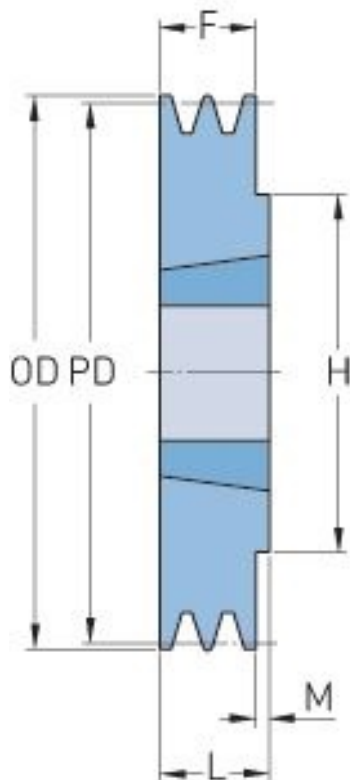

PHP 1SPB118TB

Roztečný průměr (mm)	118
Vnější průměr (mm)	125
Typ řemenice	1
Číslo pouzdra	1610
Min. vnitřní průměr (mm)	14
Max. vnitřní průměr (mm)	42
F (mm)	25
G (mm)	-
K (mm)	-
L (mm)	25
M (mm)	-
H (mm)	-
Hmotnost (kg)	1.5